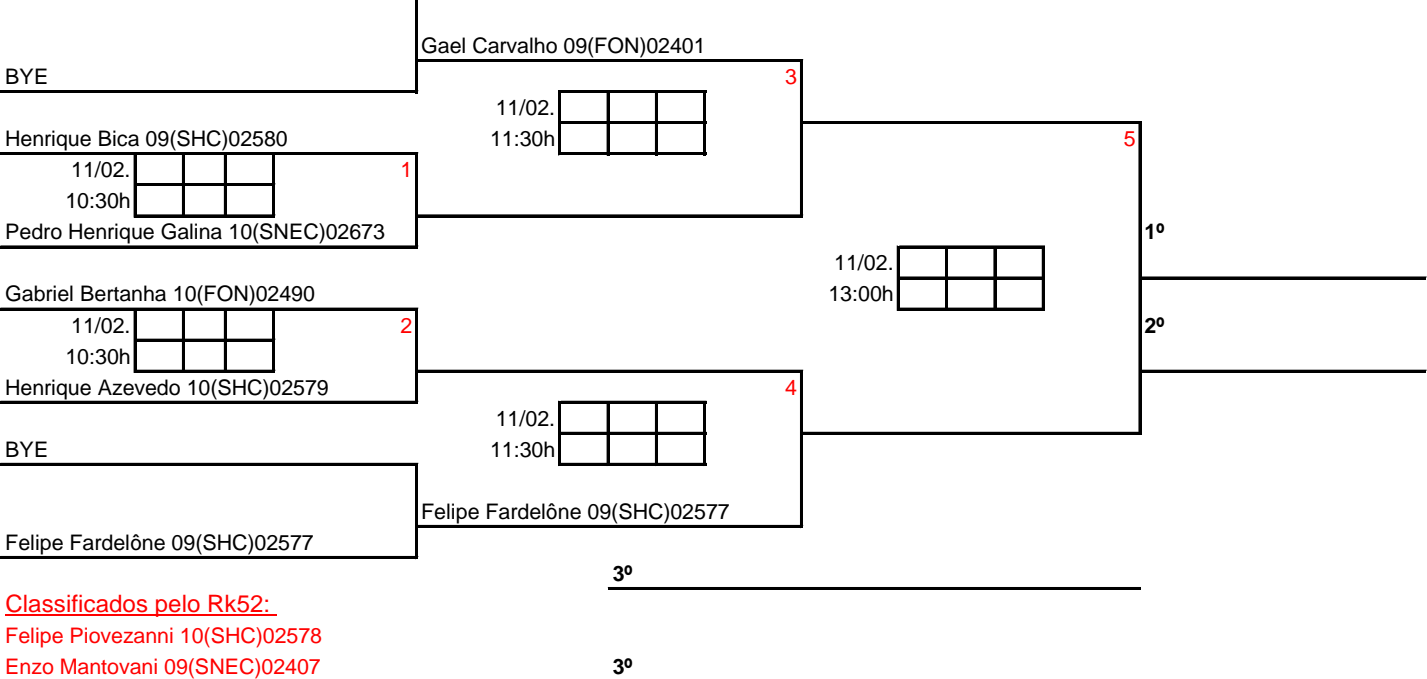

1º	
2º	
3º	

Jefferson Sampaio Freire 80(SNEC)01937

11/02.				2
11:30h				

João Paulo Poubel 07(SHC)02279

Classificados pelo Rk52:

Ricardo Sabanai 00(FON)02522

Pedro Benatti 97(SHC)00480

I TORNEIO REGIONAL - 1a REGIÃO - Clube Fonte S. P. 2023

SM sub19

31

Tiago Rezende 06(FON)02412

Classificado por ser único inscrito

CLASSIFICATORIO

CLASSIFICAÇÃO FINAL

1º Tiago Rezende 06(FON)02412

I TORNEIO REGIONAL - 1a REGIÃO - Clube Fonte S. P. 2023

SM sub17

36

Riquelmi Barbosa 07(SHC)01604

Guilherme Casonato 07(SHC)02188

11/02.				1 0
10:30h				

11/02.				3
12:30h				

Luiz Felipe Moleiro 08(SHC)02576

Riquelmi Barbosa 07(SHC)01604

CLASSIFICATORIO

CLASSIFICAÇÃO FINAL

1º	
2º	
3º	

Luiz Felipe Moleiro 08(SHC)02576

11/02.				2 0
11:30h				

Guilherme Casonato 07(SHC)02188

I TORNEIO REGIONAL - 1a REGIÃO - Clube Fonte S. P. 2023

SF sub17

37

Chiara Cornelio 07(FON)02533

Classificada por ser única inscrita

CLASSIFICATORIO

CLASSIFICAÇÃO FINAL

1º Chiara Cornelio 07(FON)02533

I TORNEIO REGIONAL - 1a REGIÃO - Clube Fonte S. P. 2023

SM sub15

41

1 Gael Carvalho 09(FON)02401

BYE				

Gael Carvalho 09(FON)02401				3
11/02.				
11:30h				

Henrique Bica 09(SHC)02580				1
11/02.				
10:30h				

Pedro Henrique Galina 10(SNEC)02673

Gabriel Bertanha 10(FON)02490				2
11/02.				
10:30h				

Henrique Azevedo 10(SHC)02579

BYE				

Felipe Fardelône 09(SHC)02577				4
11/02.				
11:30h				

2 Felipe Fardelône 09(SHC)02577

Classificados pelo Rk52:
Felipe Piovezanni 10(SHC)02578
Enzo Mantovani 09(SNEC)02407

3º

3º